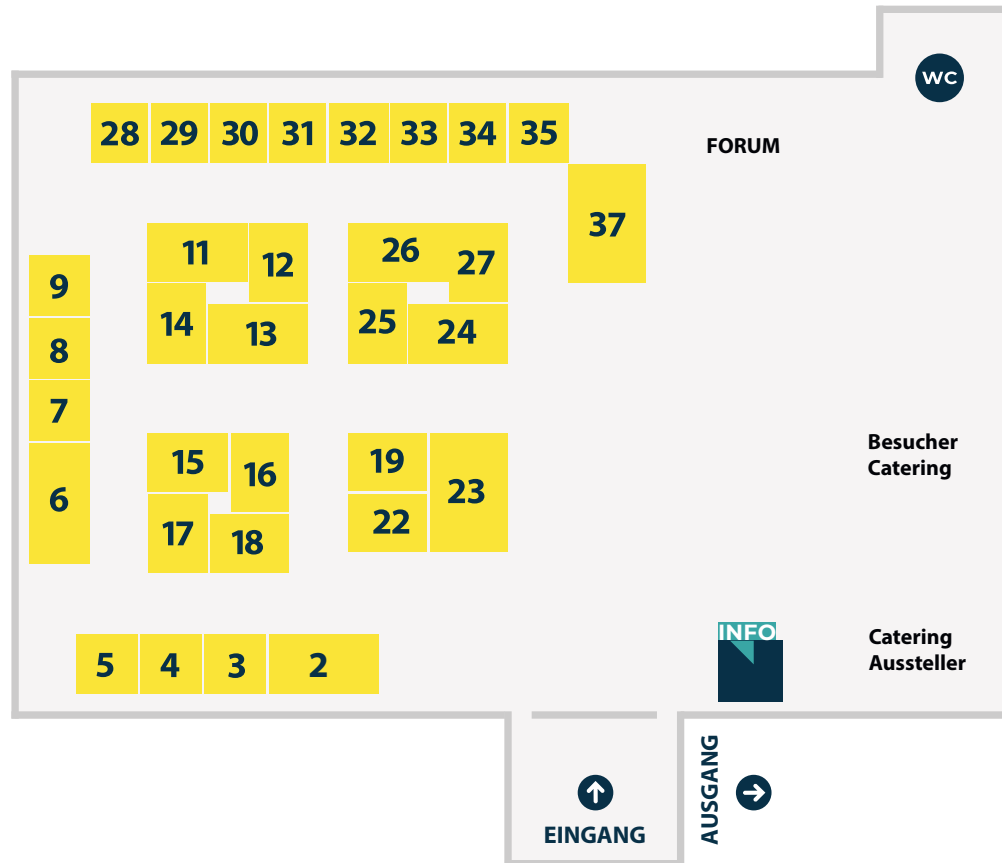

→ HALLENPLAN

→ DÜSSELDORF 18. November 2023

Samstag von 10–16 Uhr

Alte Federnfabrik

2	CJD Schule Schlafhorst-Andersen Bad Nenndorf
3	Culture XL - Xplore & Learn
4	Jamso Trainee GmbH
5	ArbeiterKind.de gGmbH
6	Bundesagentur für Arbeit
7	Flughafen Düsseldorf GmbH
8	Fielmann AG
9	ALDI SÜD
11	FOM Hochschule
12	Bundesfreiwilligendienst
13	IST-Hochschule für Management GmbH
14	CBS International Business School
15	Heinrich-Heine-Universität Düsseldorf
16	Hauptzollamt Düsseldorf
17	Otto-Friedrich-Universität Bamberg
18	EU FH - Hochschule für Gesundheit, Soziales und Pädagogik
19	Plange GmbH
22	Deutsche Telekom AG
23	BUNDESWEHR
24	Finanzämter in NRW
25	Bundespolizei
26	dm-drogerie markt
27	IT Center der RWTH Aachen
28	Landesbetrieb Straßenbau NRW
29	International School of Management GmbH
30	Hochschule für Gesundheit
31	FH Münster
32	FH Aachen
33	Windesheim University of Applied Sciences
34	MSC Cruises S.A.
35a	Cultural Care Au Pair
35b	EF Education (Deutschland) GmbH
37	Landschaftsverband Rheinland