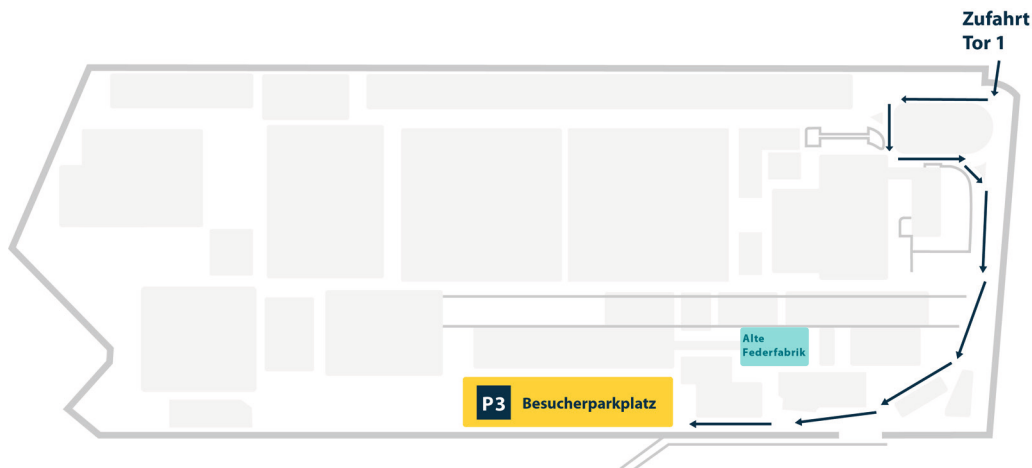

Anfahrt

Anschrift

Areal Böhler
Alte Federnfabrik
Hansaallee 321
40549 Düsseldorf

Mit dem öffentlichen Nahverkehr

Nutzen Sie bei Ihrer Anreise die U-Bahn U74 oder U76 bis zur Haltestelle D-Lörick. Weitere Verbindungen finden Sie auf der Homepage der Rheinbahn www.rheinbahn.de

Parken

Parkmöglichkeiten im Areal Böhler am Parkplatz P3 (hinter der Alten Federnfabrik)

Impressum

Einstieg GmbH
Melatengürtel 131 B
50825 Köln

T | 0221 398 09-517
horizon-messe.de

Redaktion:
Einstieg GmbH
Melatengürtel 131 B
50825 Köln

Verantwortlich für die Inhalte:
Einstieg GmbH

Druck:
purpur GmbH
Konrad-Adenauer-Ufer 67
50668 Köln

Auflage:
1.000 Exemplare

Gestaltung:
brot & salz GmbH
Dieffenbachstr. 36
10967 Berlin
www.brotsalz.de

DEIN Wegweiser über die HORIZON

...irgendwas mit Medien...
...erstmal ins Ausland...
...keine Ahnung...

... so oder so ähnlich fällt deine Antwort aus, wenn du nach deinen beruflichen Zukunftsplänen gefragt wirst?

Unsere **HORIZON Walks** setzen genau hier an. Entsprechend deines Interessengebiets kannst du zwischen den folgenden Themen auswählen, um die passenden Angebote und Ansprechpartner zu finden:

1. **Kein Plan? Keine Panik!** – Der Orientierungswalk
2. **Fit for Life** – Gesundheit, Sport
3. **Alltagshelden** – Soziale Berufe, Soziales Engagement
4. **Karriere beim Staat** – Berufe im öffentlich Dienst und der Verwaltung
5. **Irgendwas mit Medien** – Kommunikation, Design, Marketing
6. **Go international** – Dein Weg ins Ausland
7. **Use your MIN(D)T** – Mathematik, Informatik, Naturwissenschaften, Technik
8. **Big Business** – Management und Wirtschaftswissenschaften
9. **Vom Lego zum Wolkenkratzer** – Architektur, Ingenieurwissenschaften
10. **Es war einmal...** – Kunst, Kultur- und Geisteswissenschaften

Hol dir deinen **HORIZON Walk** an der Info ab und folge uns für weitere Inhalte auf Instagram! @horizon.messe